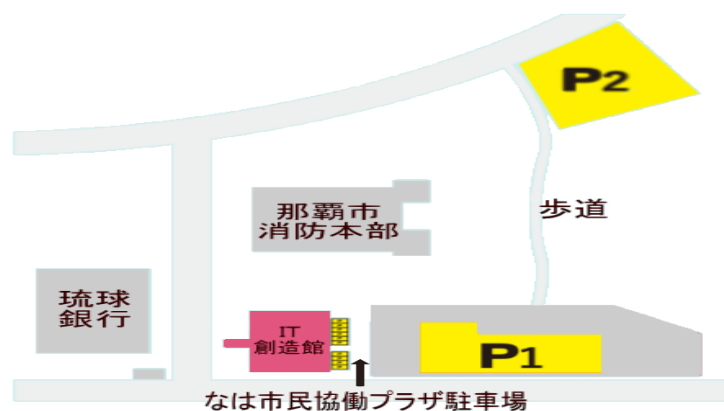

## 那覇市 I T 創造館ご来館の際の駐車場について

**集客予定のお客様にも同様の告知をお願いします。**

- ① 当館 1 階の駐車場はすべて入居企業様の駐車場です。会議室等をご利用の際は、なは市民協働プラザ駐車場のご利用が出来ます。※ページ中部「駐車場案内図」参照
- ② 駐車場は共用で台数に限りがありますので、駐車台数は確保できません。バス・モノレール等の公共交通機関をご利用ください。
- ③ 駐車場は **21時**までの開場で、駐車時間は **2時間以内**となっています。2時間以上の駐車は、近くのコインパーキングをご利用下さい。※下部「なは市民協働プラザ付近 案内図」参照
- ④ 駐車される方は、警備員より駐車券を受け取り、2F 管理事務室の前の駐車スタンプを駐車券に押印し、お帰りの際に警備員へお渡しください。
- ⑤ 駐車場利用時のトラブルについて一切責任を負いません。

### ・駐車場案内図

P 1. なは市民協働プラザ駐車場

P 2. 銘苺小学校隣、なは市民協働プラザ共用駐車場

駐車場の使用については、所管の那覇市まちづくり協働推進課へお問い合わせください。 TEL : 098-861-3846

### なは市民協働プラザ付近 案内図